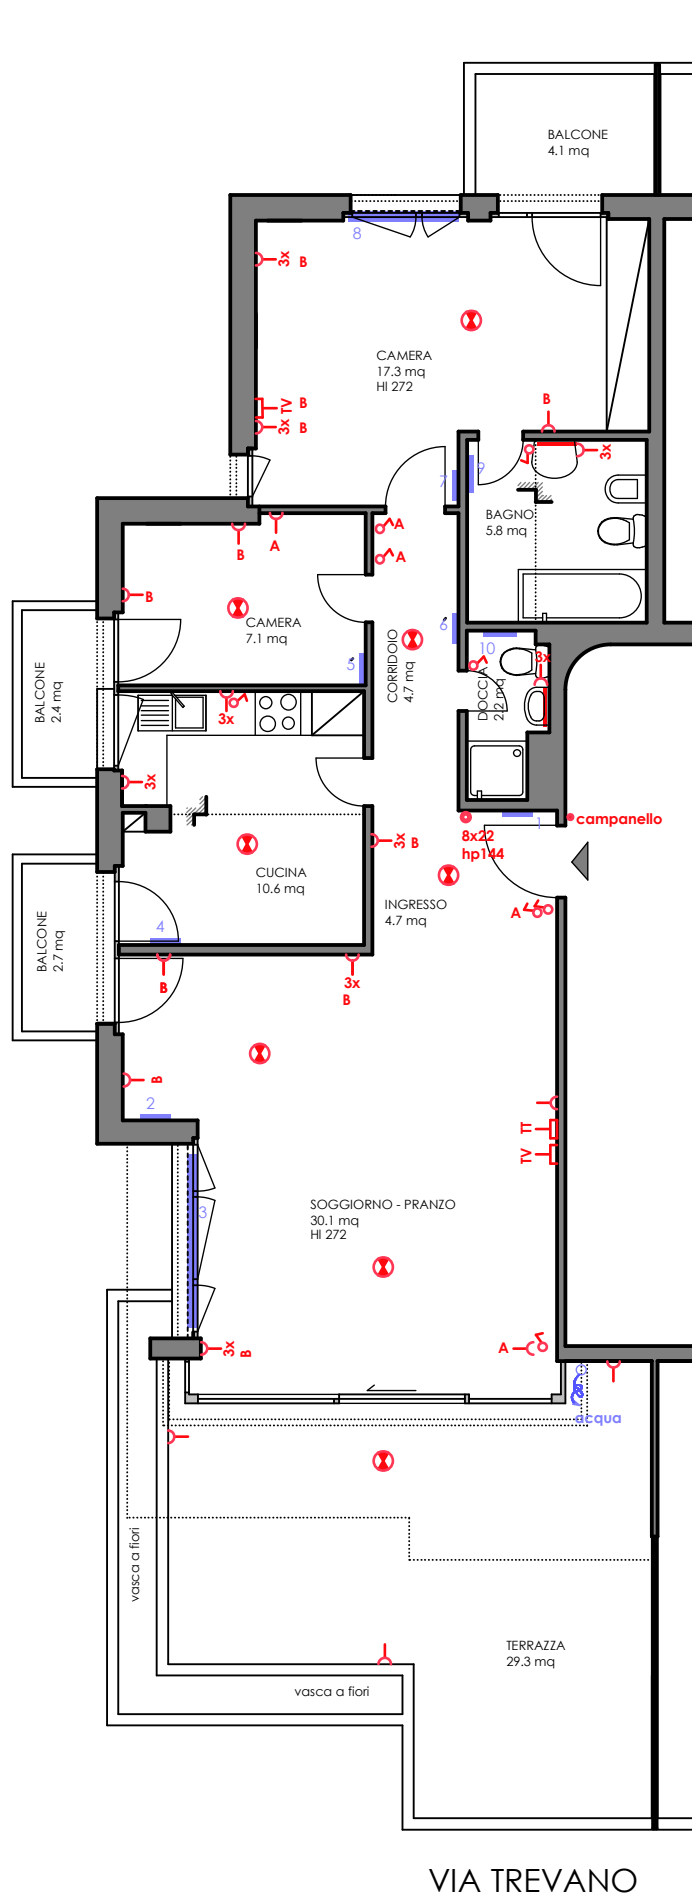

RILIEVO APPARTAMENTO No 14 - VIA TREVANO LUGANO

PIANTA 1:100 - IMPIANTI FUORI MURO

ArchiviDi - arch. sts-ofia valentina donnini - via trevano 11 6900 lugano - valdonnini@gmail.com

	L cm	H cm	altezza da terra cm
1	40	100	16
2	40	200	17
3	230	22	14
4	40	180	18
5	40	180	17
6	40	100	15
7	40	100	15
8	145	15	15
9	50	180	17
10	45	100	15

LEGENDA

-  corpo riscaldante piastra o radiatore
-  interruttore
-  presa singola o tripla
-  presa telefono
-  presa tv
-  citofono
-  punto luce soffitto
-  punto luce specchio
-  punto luce parete
- B** posizione bassa h da terra - mezzeria 22-35 cm
- A** posizione alta h da terra - mezzeria 100 cm

VIA TREVANO